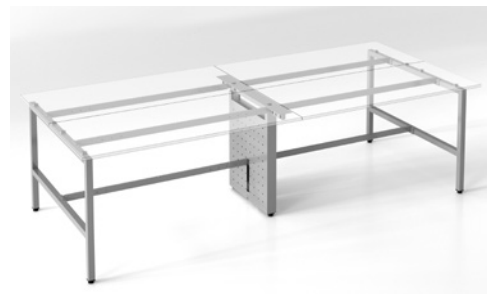

48" x 144" x 41" High U-Leg Table:

PLT2472 (4), PLTADJMDB4872 (6), PLTCBBSINGLE (12), PLTMDB72COVER (4), PLTLEGU48NB41 (2), PLTLEGU4860ILCMB