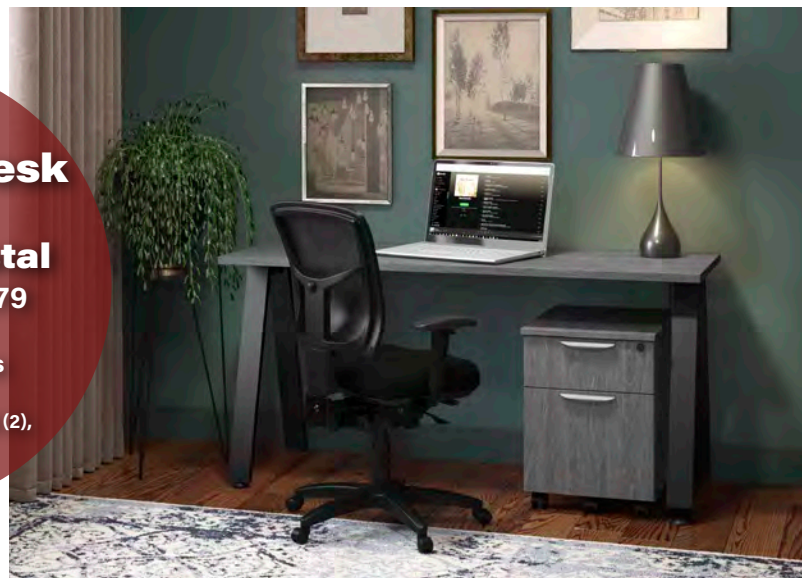

## VA Wood Leg Desk with Mobile Pedestal

SUITE # WSXE1079

List \$1,883\*

Overall Dimensions

72" W x 24" D

PLT2472, PLTVALEGM2430 (2),  
PLTVARWLEG (2),  
PLTADJMDB4872,  
PL1007

Newport  
Gray

**6 Person  
VA Workstation  
with Storage**  
**SUITE # WSXE1060**  
 List \$17,946\*  
 Overall Dimensions  
 216" W x 120" D  
 PLT2472 (6), PL1012 (6), PL109 (6),  
 PLTADJMDB4872 (6), PLTAP1566S (3),  
 PLTSBUDMDUAL (3), PLTVAMETLEG (4),  
 PLTVALEGM4860A1 (4),  
 PLCUSH2136 (6),  
 PLTMBMBC (2)